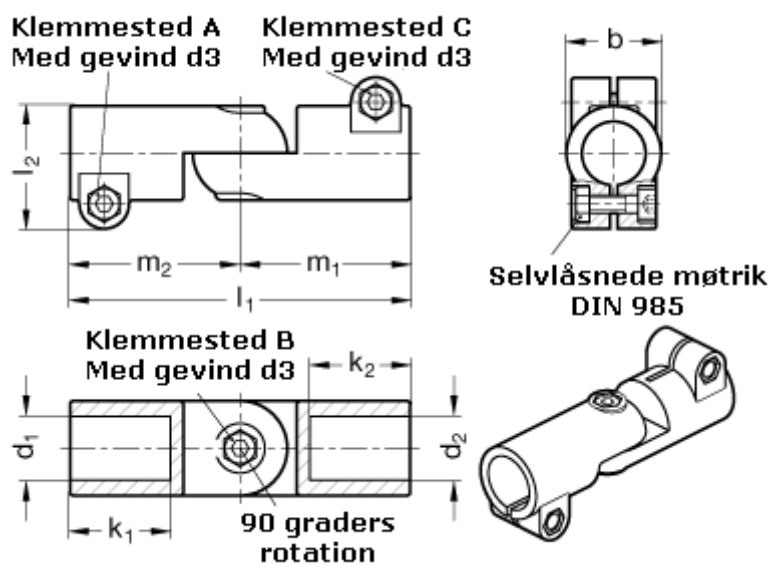

Varenummer: 20286B40B40T2BL
Beskrivelse: E+G laskeforbindelse
GN286-B40-B40-T-2-BL

Mål

b = 65	m1 = 115
d1 = B40	m2 = 115
d2 = B40	
d3 = M10	
k1 = 74.0	
k2 = 74.0	
l1 = 230	
l2 = 77.5	